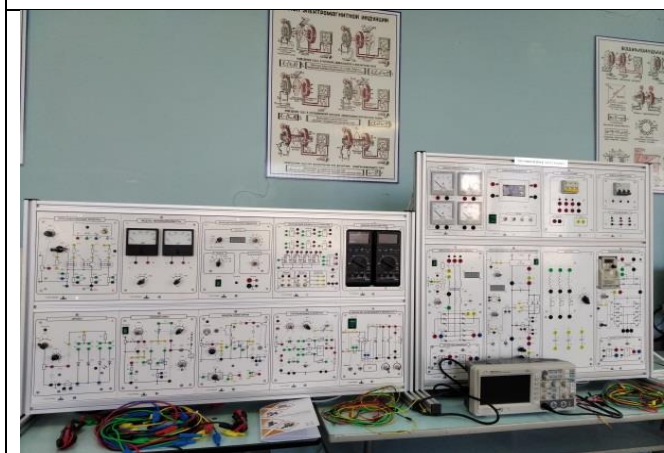

Лабораторный стенд «Промышленная электроника»
ПЭ-НРЦ