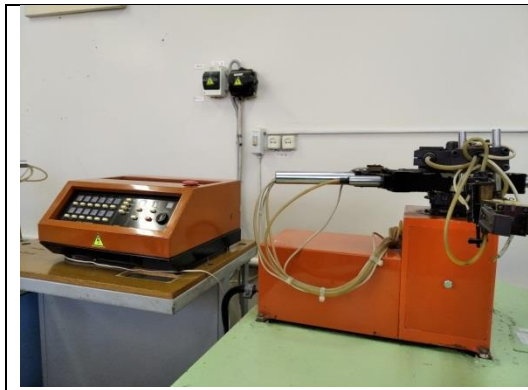

Лабораторный стенд ТАУ1-Н-К - теория  
автоматического управления

Лабораторный стенд «Промышленные датчики  
давления» ПДД-СК

	<p>Лабораторный стенд «Промышленные датчики расхода» ПДР-СК</p>
	<p>Лабораторный стенд «Промышленные датчики температуры» ПДТ-СК</p>
	<p>Лабораторный стенд «Промышленные датчики уровня» ПДУ-СК</p>
	<p>Комплект типового лабораторного оборудования «Датчики технологических параметров» ДТП1-Н-Р</p>
<p align="center"><b>Лаборатория «Виртуальные комплексы» (218)</b></p>	

Учебная мебель, учебная доска, комплект мультимедийного оборудования, персональные компьютеры, оборудование:  
 Виртуальный тренажер по АЭС

Тренажер-симулятор «Система автоматического управления технологических параметров» ТС-САУ-ТП

Виртуальный учебный комплекс «Устройство и особенности турбинной установки АЭС»

Программный модуль «Устройство парогенераторной установки АЭС»

**Учебная аудитория «Робототехника» (219)**

Учебная мебель, учебная доска, персональный компьютер, оборудование:  
Робот мп-11