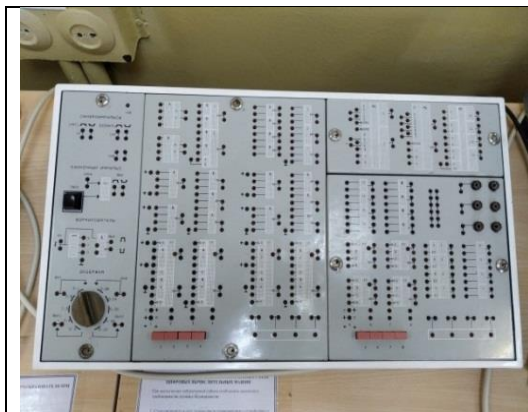

Лабораторный стенд «Системы электроснабжения промышленных предприятий» СЭС-ПП-СК

Лабораторный стенд «Эксплуатация и ремонт в системах электроснабжения» ЭиР-СЭС-СР

Типовой комплект учебного оборудования «Конструкция электрических машин и аппаратов», исполнение стендовое ручное, КЭМиА-СР

**Лаборатория «Вычислительные машины, системы и сети» (422)**

Учебная мебель, учебная доска, оборудование:  
Лабораторный стенд ОАП1-Н-Р - основы автоматического производства

Лабораторный стенд КиМИ-01 «Кодирование и модуляция информации»

Лабораторный стенд КиМИ-02 «Кодирование и модуляция информации в средствах связи»

Оборудование учебное УМ -16

**Лаборатория «Метрология и измерительная техника, светотехника» (522)**

Учебная мебель, учебная доска, оборудование:  
Стенд СТ1-С-К «Светотехника»