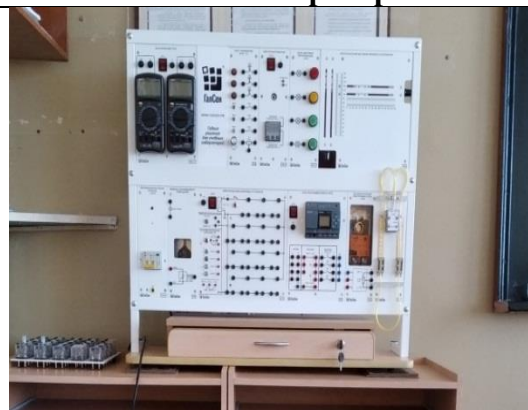

Лаборатория «Вычислительные машины, системы и сети» (422)

Учебная мебель, учебная доска, оборудование:
Лабораторный стенд ОАП1-Н-Р - основы автоматического производства