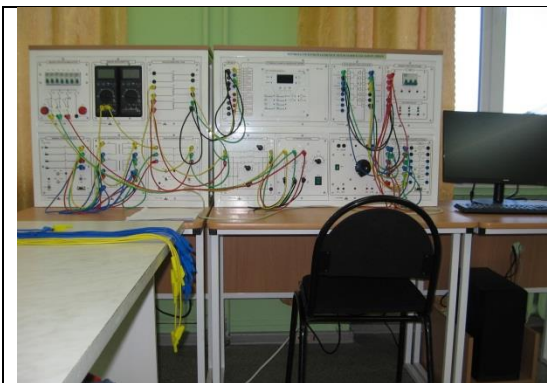

Лабораторный стенд «Терминал релейной защиты и автоматики силового трансформатора» ТРЗА-СТ-СК