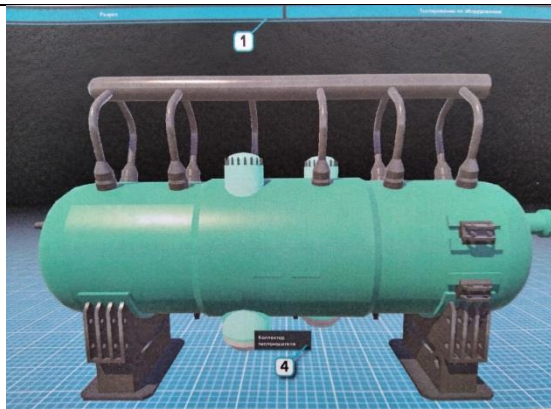

Лабораторный стенд ТАУ1-Н-К - теория  
автоматического управления

Лабораторный стенд «Промышленные датчики  
давления» ПДД-СК

	<p>Лабораторный стенд «Промышленные датчики расхода» ПДР-СК</p>
	<p>Лабораторный стенд «Промышленные датчики температуры» ПДТ-СК</p>
	<p>Лабораторный стенд «Промышленные датчики уровня» ПДУ-СК</p>
	<p>Комплект типового лабораторного оборудования «Датчики технологических параметров» ДТП1-Н-Р</p>
<p align="center"><b>Лаборатория «Виртуальные комплексы» (218)</b></p>	

Виртуальный учебный комплекс «Устройство и особенности турбинной установки АЭС»

Программный модуль «Устройство парогенераторной установки АЭС»

**Учебная аудитория «Робототехника» (219)**

Учебная мебель, учебная доска, персональный компьютер, оборудование:  
Робот мп-11