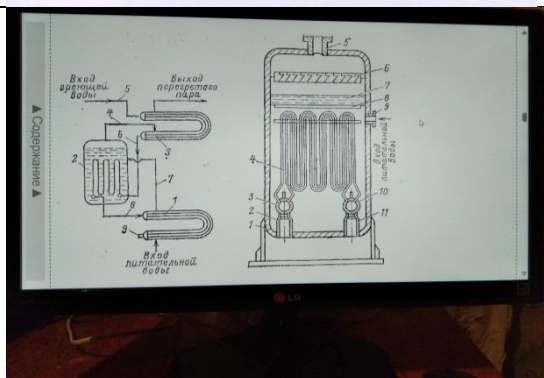

Тренажер-симулятор «Система автоматического управления технологических параметров» ТС-САУ-ТП