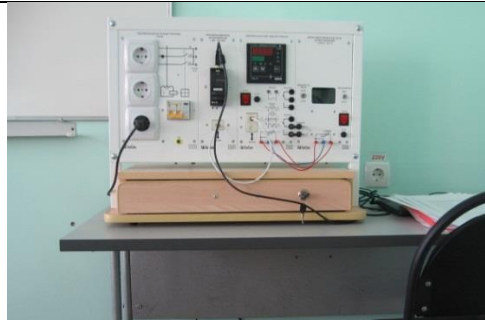

Лабораторный стенд ТАУ1-Н-К - теория
автоматического управления