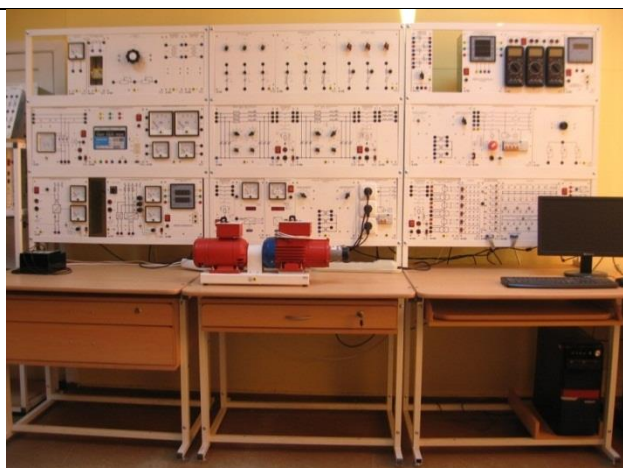

Лаборатория «Электроснабжение» (523)

Учебная мебель, учебная доска, оборудование:
Лабораторный стенд ЭЭ1М-С-К «Электрические станции и подстанции, системы и сети, релейная защита и автоматизация электроэнергетических систем, электроснабжение»