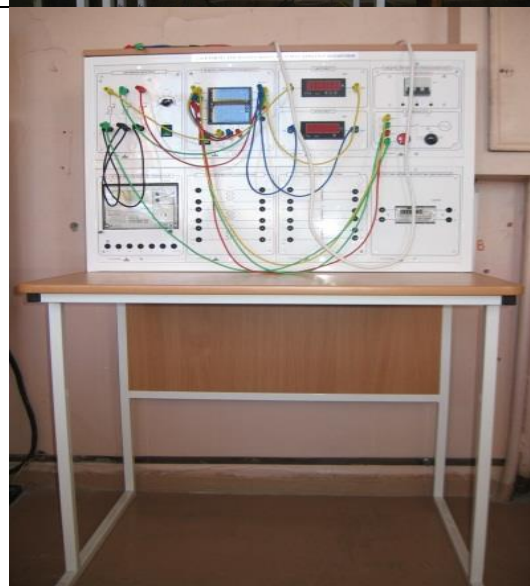

Виртуальный учебный комплекс «Устройство и особенности турбинной установки АЭС»

Программный модуль «Устройство парогенераторной установки АЭС»

**Учебная аудитория «Робототехника» (219)**

Учебная мебель, учебная доска, персональный компьютер, оборудование:  
Робот мп-11

Лабораторный стенд КиМИ-02 «Кодирование и модуляция информации в средствах связи»

Оборудование учебное УМ -16

**Лаборатория «Метрология и измерительная техника, светотехника» (522)**

Учебная мебель, учебная доска, оборудование:  
Стенд СТ1-С-К «Светотехника»