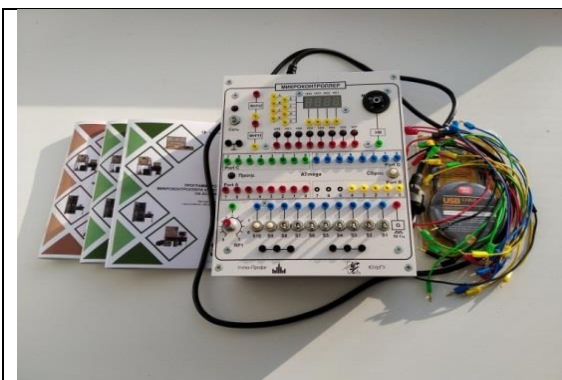

### Лаборатория «Теплотехника и термодинамика» (318)

Учебная мебель, учебная доска, оборудование:  
Лабораторный стенд ТОТ-ТПБ для испытания  
различных конструкций теплообменников

Лабораторный стенд «Теплоснабжение и  
отопительные приборы» ЭЛБ-160.009.01

### Лаборатория «Микропроцессорная техника»(418к)

Учебная мебель, учебная доска, персональные  
компьютеры, оборудование:  
Прибор САУТП-20-10

Лабораторный стенд ПМ-ЛМ «Программирование микроконтроллера АТМЕГА8535»