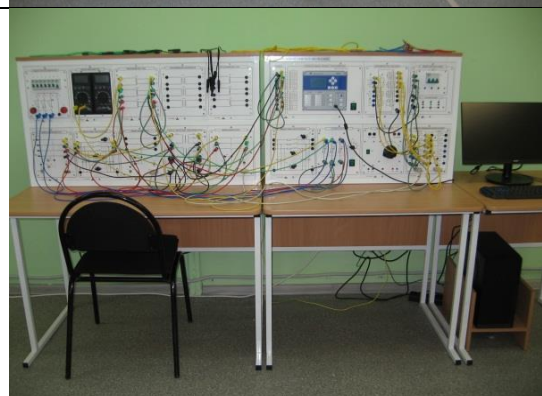

Лабораторный стенд «Терминал релейной защиты и автоматики кабельной линии» ТРЗА-КЛ-СК