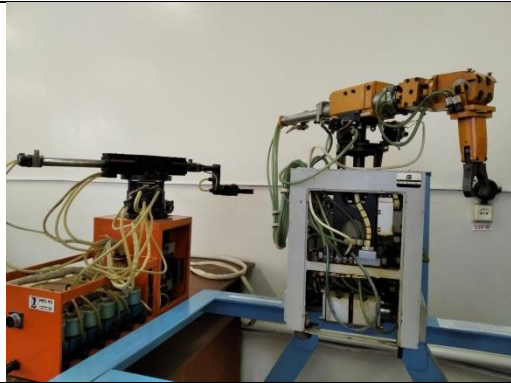

Виртуальный учебный комплекс «Устройство и особенности турбинной установки АЭС»

Программный модуль «Устройство парогенераторной установки АЭС»

**Учебная аудитория «Робототехника» (219)**

Учебная мебель, учебная доска, персональный компьютер, оборудование:  
Робот мп-11

Робот цпр-1п