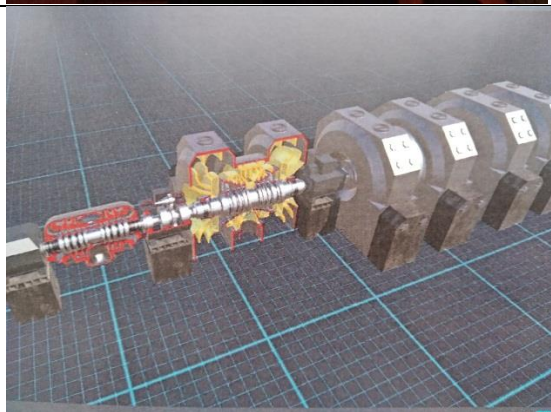

Виртуальный учебный комплекс «Устройство и особенности турбинной установки АЭС»