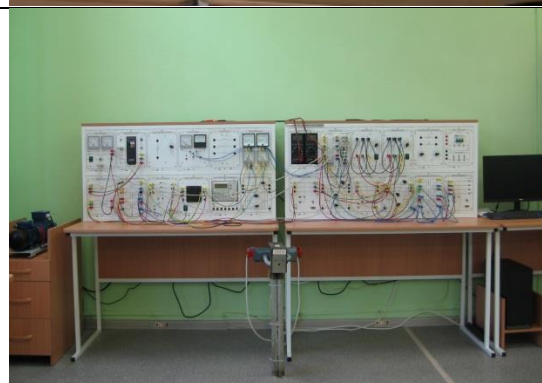

Виртуальный учебный комплекс «Устройство и особенности турбинной установки АЭС»

Программный модуль «Устройство парогенераторной установки АЭС»

**Учебная аудитория «Робототехника» (219)**

Учебная мебель, учебная доска, персональный компьютер, оборудование:  
Робот мп-11

### Лаборатория «Теплотехника и термодинамика» (318)

Учебная мебель, учебная доска, оборудование:  
Лабораторный стенд ТОТ-ТПБ для испытания  
различных конструкций теплообменников

Лабораторный стенд «Теплоснабжение и  
отопительные приборы» ЭЛБ-160.009.01

### Лаборатория «Микропроцессорная техника»(418к)

Учебная мебель, учебная доска, персональные  
компьютеры, оборудование:  
Прибор САУТП-20-10

Лабораторный стенд ПМ-ЛМ «Программирование микроконтроллера АТМЕГА8535»

**Лаборатория «Электротехника и основы электроники» (421)**

Учебная мебель, учебная доска, оборудование:  
Стенд ЭОЭ5-С-К «Электротехника и основы электроники: электрические и магнитные цепи, основы электроники, электрические машины и привод»