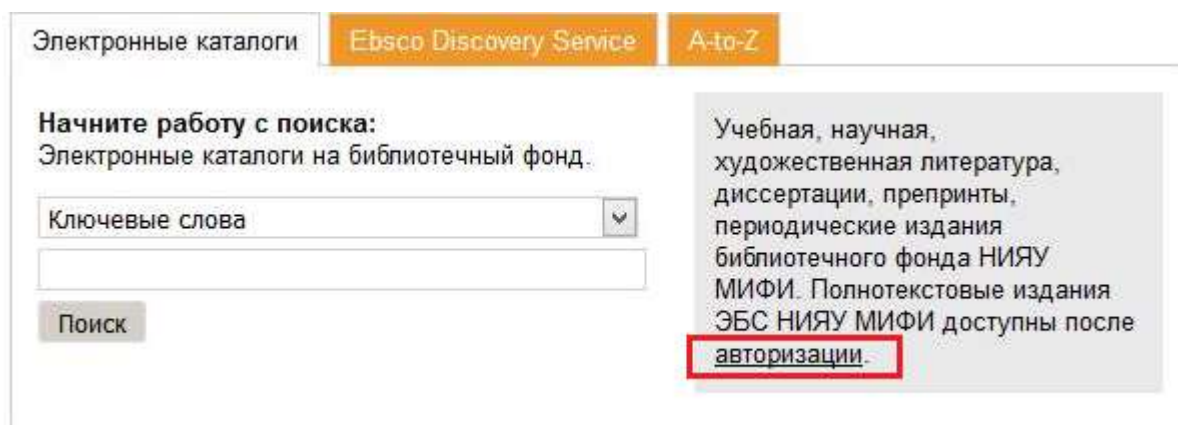

РУКОВОДСТВО ПОЛЬЗОВАТЕЛЯ ЭБС НИЯУ МИФИ

Для работы в электронной библиотечной системе НИЯУ МИФИ необходимо зайти на сайт <http://library.mephi.ru/>. В открывшейся веб-странице кликнуть на ссылку (рис. 1).

Рис. 1

В появившемся окне, прокрутив ползунок вниз, перейдите на страницу электронного каталога (рис. 2).

***Если у вас нет штрихкода, вам необходимо обратиться на абонемент научной литературы для его получения.**